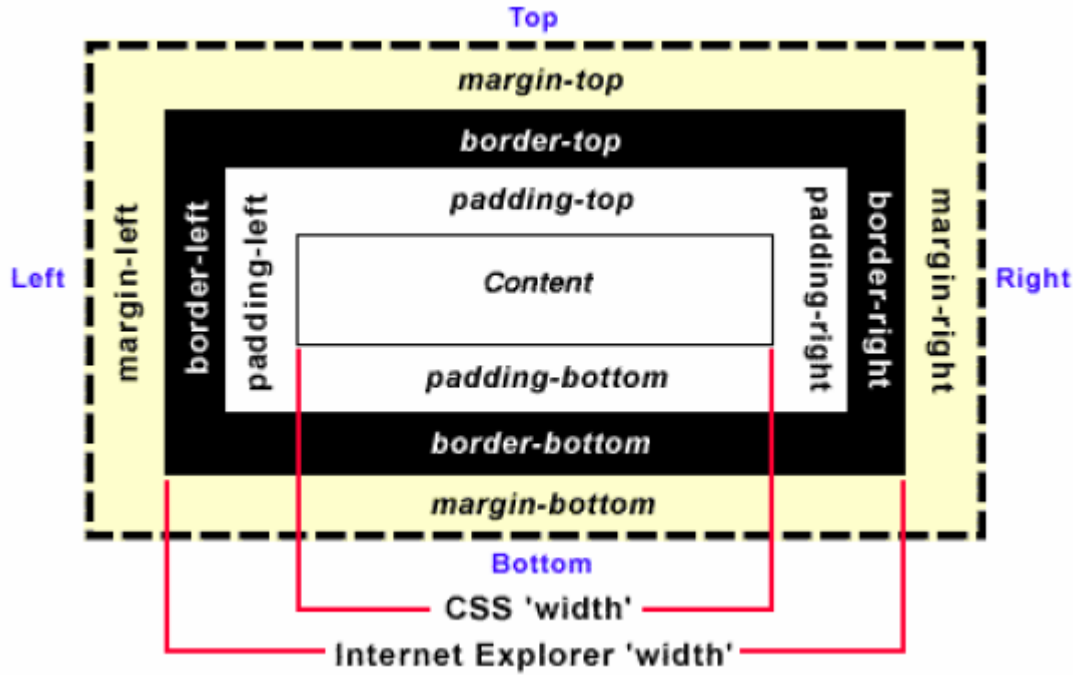

CSS-Unterstützung nach Version des Internet Explorers (IE 4 - 8)

DHML-Referenz per <http://msdn.microsoft.com/en-us/library/ms533050.aspx>

In Klammern stehende Angabe gibt die IE-Versionsnummer an, ab der die CSS-Eigenschaft unterstützt wird bzw. verändert wurde. Steht keine Angabe in Klammern, so betrifft das den IE ab Version 4.

CSS Behavior

behavior (5)

CSS Classification

- list-style
- list-style-image
- list-style-position
- list-style-type

CSS Color and Background

- background
- background-attachment
- background-color
- background-image
- background-position
- background-position-x
- background-position-y
- background-repeat
- color

Positioning

bottom (5)
clip
display

height
left
max-height (7)
max-width (7)
min-height (6)
min-width (7)
overflow
overflow-x
overflow-y
position
right (5)
top
visibility
width
z-index

Printing

orphans (8)
page-break-after
page-break-before
page-break-inside (8)
widows (8)