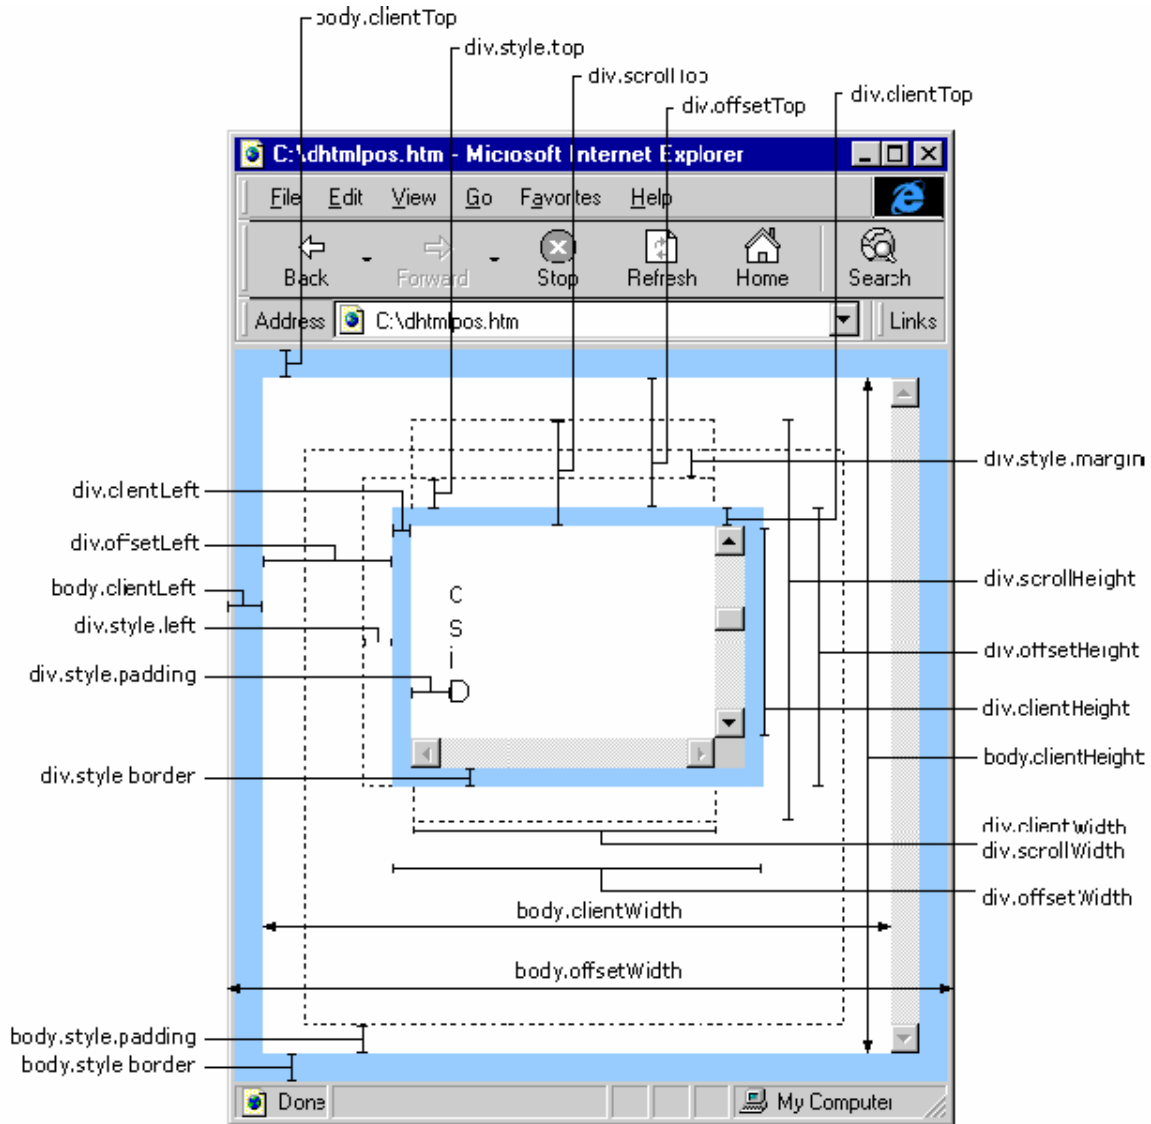

CSS-Unterstützung nach Version des Internet Explorers (IE 4 - 8)

DHML-Referenz per <http://msdn.microsoft.com/en-us/library/ms533050.aspx>

In Klammern stehende Angabe gibt die IE-Versionsnummer an, ab der die CSS-Eigenschaft unterstützt wird bzw. verändert wurde. Steht keine Angabe in Klammern, so betrifft das den IE ab Version 4.

CSS Behavior

behavior (5)

CSS Classification

- list-style
- list-style-image
- list-style-position
- list-style-type

CSS Color and Background

- background
- background-attachment
- background-color
- background-image
- background-position
- background-position-x
- background-position-y
- background-repeat
- color

Positioning

bottom (5)
clip
display

height
left
max-height (7)
max-width (7)
min-height (6)
min-width (7)
overflow
overflow-x
overflow-y
position
right (5)
top
visibility
width
z-index

Printing

orphans (8)
page-break-after
page-break-before
page-break-inside (8)
widows (8)